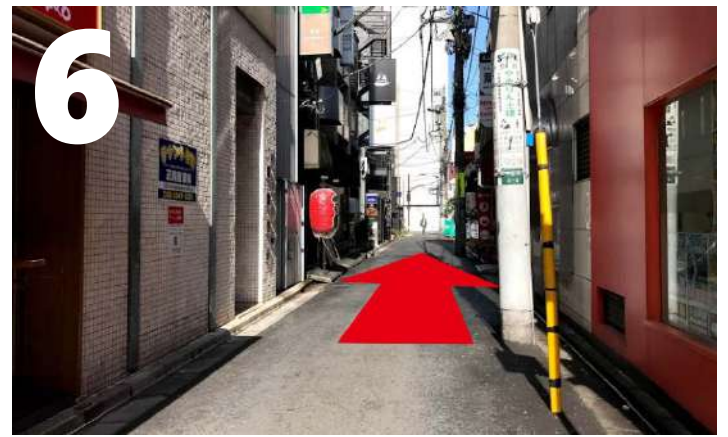

⑥ Go straight
曲がったらまっすぐお進みください